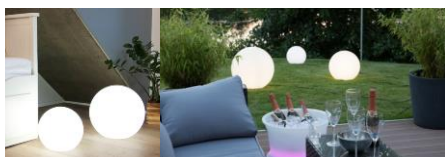

Extras / Zubehör Outdoorbefestigung	Artikel-Nr.	Maße	EK	UVP
Dorn (optional)	32481	30 cm	12,00 €	19,95 €